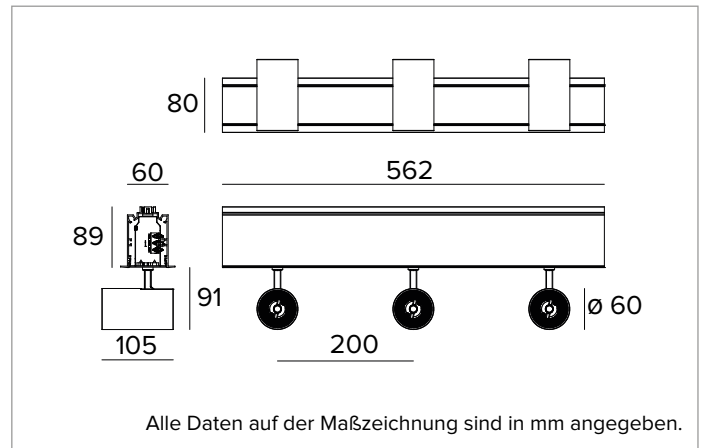

1T7273EL | LOGICO System - Einbau mit Rand - Strahlermodul

Lineares Modul mit professionellen ausrichtbaren LED-Strahlern für die Einbau-Systeminstallation mit Flansch

	4000K	H(m)	D(m)	Emax(lx)		
	Ra90			31°		
	Fixture Power	15W	1	0.56	4830	
	Source Flux	1964lm	2	1.12	1208	
	Fixture Flux	1518lm	3	1.67	537	
	Efficacy	100lm/W	4	2.23	302	
TS813	Imax=2460cd/klm	Imax	4830cd	5	2.79	193

Abstrahlwinkel: FL

Optische Effizienz: 77%

Leuchten-Lichtstrom: 3x1518lm

Lichtausbeute: 100lm/W

Fotobiologische Sicherheit: Risikogruppe 1 (RG 1 = geringes Risiko)

MECHANISCHE MERKMALE

Lineares Gehäuse aus lackiertem extrudiertem Aluminium. Strahlergehäuse aus lackiertem Druckguss-Aluminium. Das Leuchtengehäuse ist auf vertikaler Ebene von 0° bis 90° und auf horizontaler Ebene um 355° ausrichtbar, mechanische Arretierungsmöglichkeit der Ausrichtung auf horizontaler Ebene und mit Gelenksystem auf vertikaler Ebene.

Farbe und Oberfläche: Kreideweiß

Abmessungen: L=562mm

Gewicht: 4,3Kg

Version: 3xLABEL 6

Schutzart: IP20

ELEKTRISCHE MERKMALE

Integriertes elektronisches ON-OFF. Einschließlich Zuleitungen für eine Durchgangsverdrahtung (max. 2,0kW).